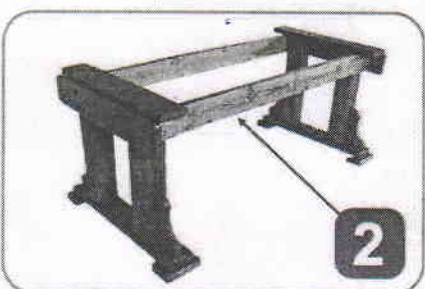

Инструкция по сборке стола "КУПЕЦ"

Саморезы 3,8x70мм - 8 шт

Заглушка диам.25мм - 8 шт

Саморезы 3,8x70мм - 4 шт
Заглушка диам.25мм - 4 шт

Саморезы 3,8x50мм - 12 шт

Инструкция по сборке стола "КУПЕЦ"

Саморезы 3,8x70мм - 8 шт

Заглушка диам.25мм - 8 шт

Саморезы 3,8x70мм - 4 шт
Заглушка диам.25мм - 4 шт

Саморезы 3,8x50мм - 12 шт