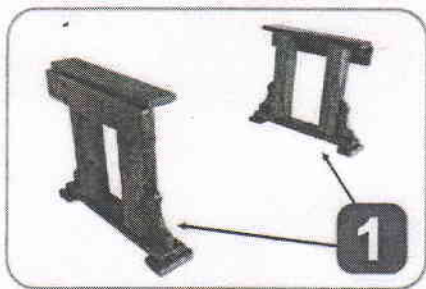

Инструкция по сборке стола "КУПЕЦ"

Саморезы 3,8x70мм - 8 шт

Заглушка диам.25мм - 8 шт

Саморезы 3,8x70мм - 4 шт
Заглушка диам.25мм - 4 шт

Саморезы 3,8x50мм - 12 шт

Инструкция по сборке стола "КУПЕЦ"

Саморезы 3,8x70мм - 8 шт

Заглушка диам.25мм - 8 шт

Саморезы 3,8x70мм - 4 шт
Заглушка диам.25мм - 4 шт

Саморезы 3,8x50мм - 12 шт