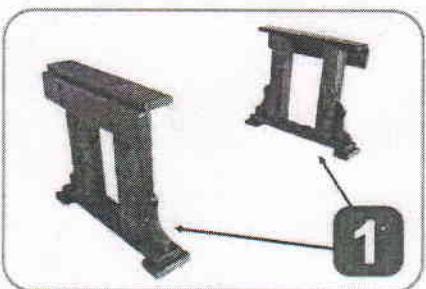

Инструкция по сборке стола "КУПЕЦ"

Саморезы 3,8x70мм - 8 шт

Заглушка диам.25мм - 8 шт

Саморезы 3,8x70мм - 4 шт
Заглушка диам.25мм - 4 шт

Саморезы 3,8x50мм - 12 шт

Инструкция по сборке стола "КУПЕЦ"

Саморезы 3,8x70мм - 8 шт

Заглушка диам.25мм - 8 шт

Саморезы 3,8x70мм - 4 шт
Заглушка диам.25мм - 4 шт

Саморезы 3,8x50мм - 12 шт